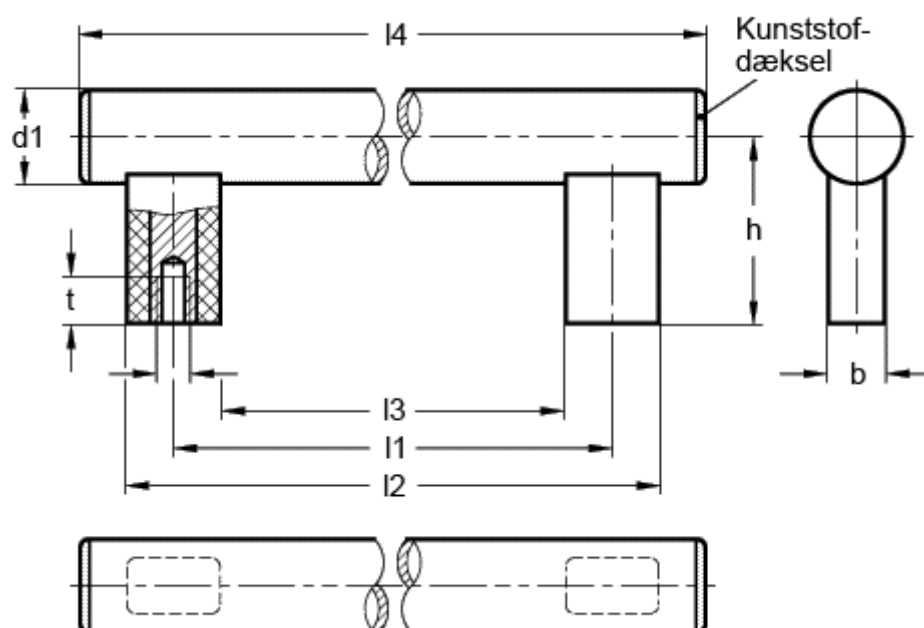

Varenummer: 2011424001

Beskrivelse: E+G Rørgreb GN 666-30-M6-400-NG

Mål

b = 18

t min = 15

d1 = 30

d2 = M6

h = 60

l1 = 400

l2 = 430

l3 = 370

l4 = 465